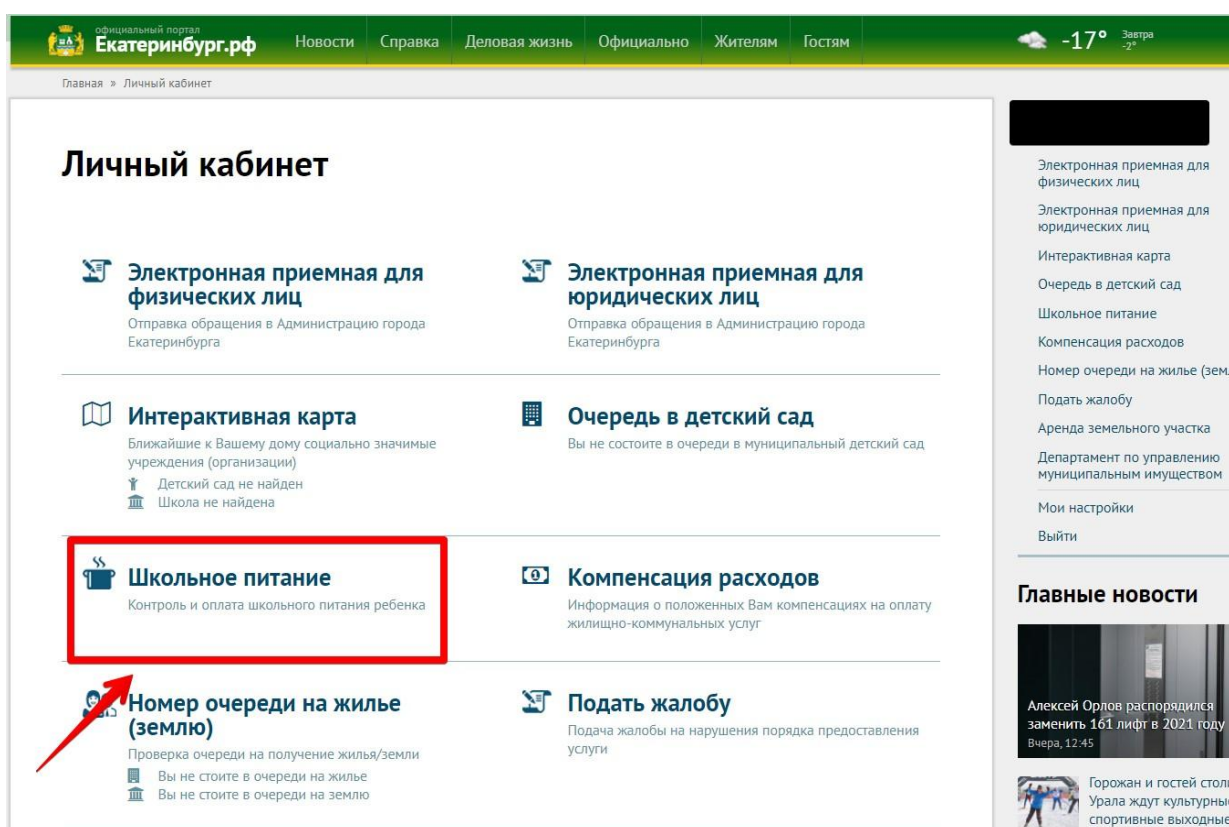

Градостроительство и землепользование
Все для застройщиков и жителей

Транспорт
Маршруты, расписания, пробки, перекрытия, ЕКАРТА

ЖКХ
Все о вашем доме, УК, официальная информация

Аренда муниципального имущества. Аукцион

2. Осуществите вход на портал через сервис ЕСИА.

3. В личном кабинете гражданина выберите раздел «Школьное питание».

Личный кабинет - Официальный портал Екатеринбурга

Школьное питание

Учебное заведение № 179